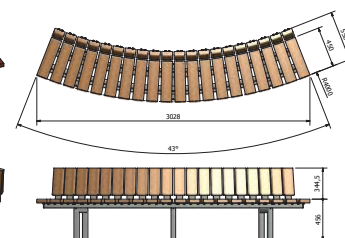

30.630.000

FalcoSinus ronde bank diam 600cm/60° met rug binnenzijde,
3 banksteunen met voetplaat op maaiveld,
rug- en zitdelen van FSC® gecertificeerde hardhouten latten 120x41 mm,
banklengte 296,8 cm, zithoogte 45 cm, voorgemonteerd

30.630.100

FalcoSinus ronde bank diam 600cm/60° met rug buitenzijde,
3 banksteunen met voetplaat op maaiveld,
rug- en zitdelen van FSC® gecertificeerde hardhouten latten 120x41 mm,
banklengte 306,6 cm, zithoogte 45 cm, voorgemonteerd

30.630.150

FalcoSinus ronde bank diam 800cm/45°,
3 banksteunen met voetplaat op maaiveld,
zitdelen van FSC® gecertificeerde hardhouten latten 120x41 mm,
banklengte 302,8 cm, zithoogte 45 cm, voorgemonteerd

30.631.000

FalcoSinus ronde bank diam 800cm/45° met rug binnenzijde,
3 banksteunen met voetplaat op maaiveld,
rug- en zitdelen van FSC® gecertificeerde hardhouten latten 120x41 mm,
banklengte 302,8 cm, zithoogte 45 cm, voorgemonteerd