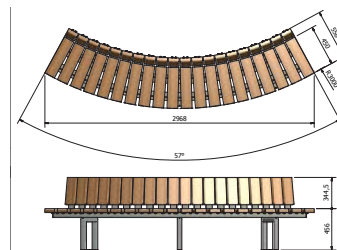

30.628.000

FalcoSinus ronde bank diam 300cm/90° met rug binnenzijde,
2 banksteunen met voetplaat op maaiveld,
rug- en zitdelen van FSC® gecertificeerde hardhouten latten 180/120x41 mm,
banklengte 211,2 cm, zithoogte 45 cm, voorgemonteerd

30.628.100

FalcoSinus ronde bank diam 300cm/90° met rug buitenzijde,
2 banksteunen met voetplaat op maaiveld,
rug- en zitdelen van FSC® gecertificeerde hardhouten latten 180/120x41 mm,
banklengte 225,7 cm, zithoogte 45 cm, voorgemonteerd

30.628.150

FalcoSinus ronde bank diam 600cm/60°,
3 banksteunen met voetplaat op maaiveld,
zitdelen van FSC® gecertificeerde hardhouten latten 120x41 mm,
banklengte 296,8 cm, zithoogte 45 cm, voorgemonteerd

30.630.000

FalcoSinus ronde bank diam 600cm/60° met rug binnenzijde,
3 banksteunen met voetplaat op maaiveld,
rug- en zitdelen van FSC® gecertificeerde hardhouten latten 120x41 mm,
banklengte 296,8 cm, zithoogte 45 cm, voorgemonteerd