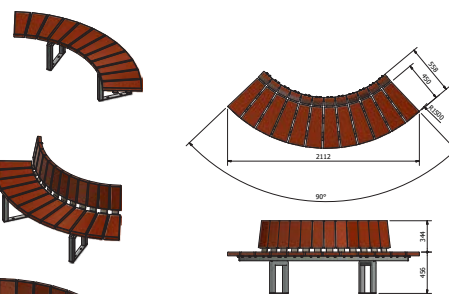

Fundatie

Falco adviseert voor een stabiele plaatsing 2 betonvoeten als fundatie per banksegment.

FALCOSINUS

omschrijving

artikelnummer

FalcoSinus ronde bank diam 300cm/90°,
2 banksteunen met voetplaat op maaiveld,
zitdelen van FSC® gecertificeerde hardhouten latten 180/120x41 mm,
banklengte 211,2 cm, zithoogte 45 cm, voorgemonteerd

30.628.000

FalcoSinus ronde bank diam 300cm/90° met rug binnenzijde,
2 banksteunen met voetplaat op maaiveld,
rug- en zitdelen van FSC® gecertificeerde hardhouten latten 180/120x41 mm,
banklengte 211,2 cm, zithoogte 45 cm, voorgemonteerd

30.628.100

FalcoSinus ronde bank diam 300cm/90° met rug buitenzijde,
2 banksteunen met voetplaat op maaiveld,
rug- en zitdelen van FSC® gecertificeerde hardhouten latten 180/120x41 mm,
banklengte 225,7 cm, zithoogte 45 cm, voorgemonteerd