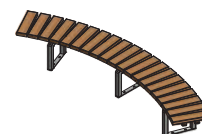

30.628.000

FalcoSinus ronde bank diam 300cm/90° met rug binnenzijde,
2 banksteunen met voetplaat op maaiveld,
rug- en zitdelen van FSC® gecertificeerde hardhouten latten 180/120x41 mm,
banklengte 211,2 cm, zithoogte 45 cm, voorgemonteerd

30.628.100

FalcoSinus ronde bank diam 300cm/90° met rug buitenzijde,
2 banksteunen met voetplaat op maaiveld,
rug- en zitdelen van FSC® gecertificeerde hardhouten latten 180/120x41 mm,
banklengte 225,7 cm, zithoogte 45 cm, voorgemonteerd

30.628.150

FalcoSinus ronde bank diam 600cm/60°,
3 banksteunen met voetplaat op maaiveld,
zitdelen van FSC® gecertificeerde hardhouten latten 120x41 mm,
banklengte 296,8 cm, zithoogte 45 cm, voorgemonteerd

30.630.000

FalcoSinus ronde bank diam 600cm/60° met rug binnenzijde,
3 banksteunen met voetplaat op maaiveld,
rug- en zitdelen van FSC® gecertificeerde hardhouten latten 120x41 mm,
banklengte 296,8 cm, zithoogte 45 cm, voorgemonteerd