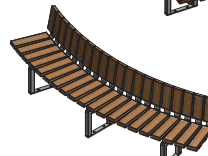

FalcoSinus ronde bank diam 800cm/45° met rug binnenzijde,
3 banksteunen met voetplaat op maaiveld,
rug- en zitdelen van FSC® gecertificeerde hardhouten latten 120x41 mm,
banklengte 302,8 cm, zithoogte 45 cm, voorgemonteerd

30.631.100