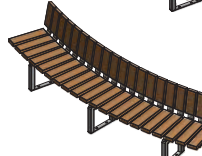

FalcoSinus ronde bank diam 1000cm/36° met rug binnenzijde,
3 banksteunen met voetplaat op maaiveld,
rug- en zitdelen van FSC® gecertificeerde hardhouten latten 120x41 mm,
banklengte 305,5 cm, zithoogte 45 cm, voorgemonteerd

30.632.100