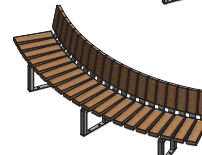

30.628.100

FalcoSinus ronde bank diam 300cm/90° met rug buitenzijde,
2 banksteunen met voetplaat op maaiveld,
rug- en zitdelen van FSC® gecertificeerde hardhouten latten 180/120x41 mm,
banklengte 225,7 cm, zithoogte 45 cm, voorgemonteerd

30.628.150

FalcoSinus ronde bank diam 600cm/60°,
3 banksteunen met voetplaat op maaiveld,
zitdelen van FSC® gecertificeerde hardhouten latten 120x41 mm,
banklengte 296,8 cm, zithoogte 45 cm, voorgemonteerd

30.630.000

FalcoSinus ronde bank diam 600cm/60° met rug binnenzijde,
3 banksteunen met voetplaat op maaiveld,
rug- en zitdelen van FSC® gecertificeerde hardhouten latten 120x41 mm,
banklengte 296,8 cm, zithoogte 45 cm, voorgemonteerd

30.630.100

FalcoSinus ronde bank diam 600cm/60° met rug buitenzijde,
3 banksteunen met voetplaat op maaiveld,
rug- en zitdelen van FSC® gecertificeerde hardhouten latten 120x41 mm,
banklengte 306,6 cm, zithoogte 45 cm, voorgemonteerd