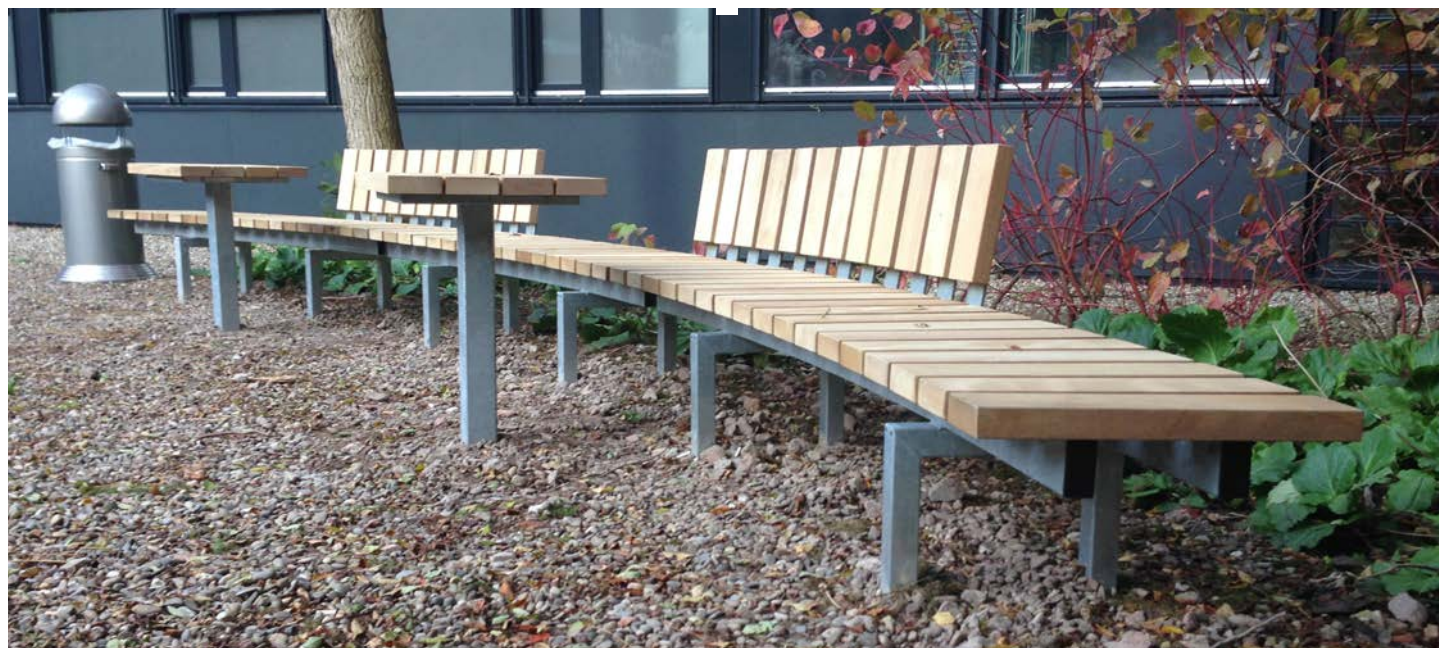

FALCOSINUS

Met FSC® gecertificeerde hardhouten delen en thermisch verzinkt staal, optioneel te poedercoaten in RAL-kleur maakt u, als terrein-inrichter of beheerder van openbare ruimte, eenvoudig uw eigen unieke opstelling van straatmeubilair.

De bank is verkrijgbaar in verschillende radii en hoeken waardoor diverse opstellingen mogelijk zijn.

Bekijk samen met een Falco productadviseur wat de mogelijkheden zijn voor uw (openbare) buitenruimte.

Fundatie

Falco adviseert voor een stabiele plaatsing 2 betonvoeten als fundatie per banksegment.