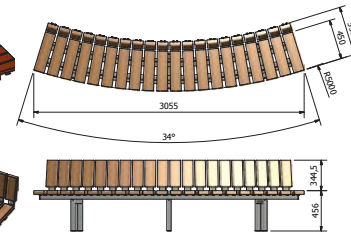

30.631.000

FalcoSinus ronde bank diam 800cm/45° met rug binnenzijde,
3 banksteunen met voetplaat op maaiveld,
rug- en zitdelen van FSC® gecertificeerde hardhouten latten 120x41 mm,
banklengte 302,8 cm, zithoogte 45 cm, voorgemonteerd

30.631.100

FalcoSinus ronde bank diam 800cm/45° met rug buitenzijde,
3 banksteunen met voetplaat op maaiveld,
rug- en zitdelen van FSC® gecertificeerde hardhouten latten 120x41 mm,
banklengte 310,2 cm, zithoogte 45 cm, voorgemonteerd

30.631.150

FalcoSinus ronde bank diam 1000cm/36°,
3 banksteunen met voetplaat op maaiveld,
zitdelen van FSC® gecertificeerde hardhouten latten 120x41 mm,
banklengte 305,5 cm, zithoogte 45 cm, voorgemonteerd

30.632.000

FalcoSinus ronde bank diam 1000cm/36° met rug binnenzijde,
3 banksteunen met voetplaat op maaiveld,
rug- en zitdelen van FSC® gecertificeerde hardhouten latten 120x41 mm,
banklengte 305,5 cm, zithoogte 45 cm, voorgemonteerd