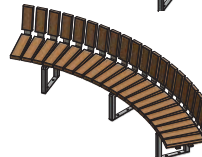

30.628.150

FalcoSinus ronde bank diam 600cm/60°,
3 banksteunen met voetplaat op maaiveld,
zitdelen van FSC® gecertificeerde hardhouten latten 120x41 mm,
banklengte 296,8 cm, zithoogte 45 cm, voorgemonteerd

30.630.000

FalcoSinus ronde bank diam 600cm/60° met rug binnenzijde,
3 banksteunen met voetplaat op maaiveld,
rug- en zitdelen van FSC® gecertificeerde hardhouten latten 120x41 mm,
banklengte 296,8 cm, zithoogte 45 cm, voorgemonteerd

30.630.100

FalcoSinus ronde bank diam 600cm/60° met rug buitenzijde,
3 banksteunen met voetplaat op maaiveld,
rug- en zitdelen van FSC® gecertificeerde hardhouten latten 120x41 mm,
banklengte 306,6 cm, zithoogte 45 cm, voorgemonteerd

30.630.150

FalcoSinus ronde bank diam 800cm/45°,
3 banksteunen met voetplaat op maaiveld,
zitdelen van FSC® gecertificeerde hardhouten latten 120x41 mm,
banklengte 302,8 cm, zithoogte 45 cm, voorgemonteerd